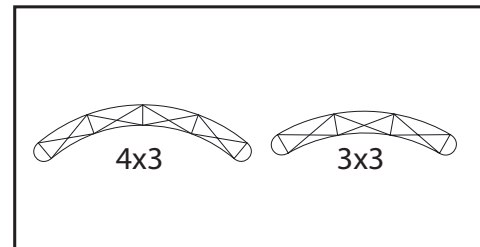

Pop up Kit

Stand pop-up

Formats disponibles:

3x3 (8 pieds)

4x3 (10 pieds)

Panneaux aimantés

Structure parapluie

Vue d'en haut